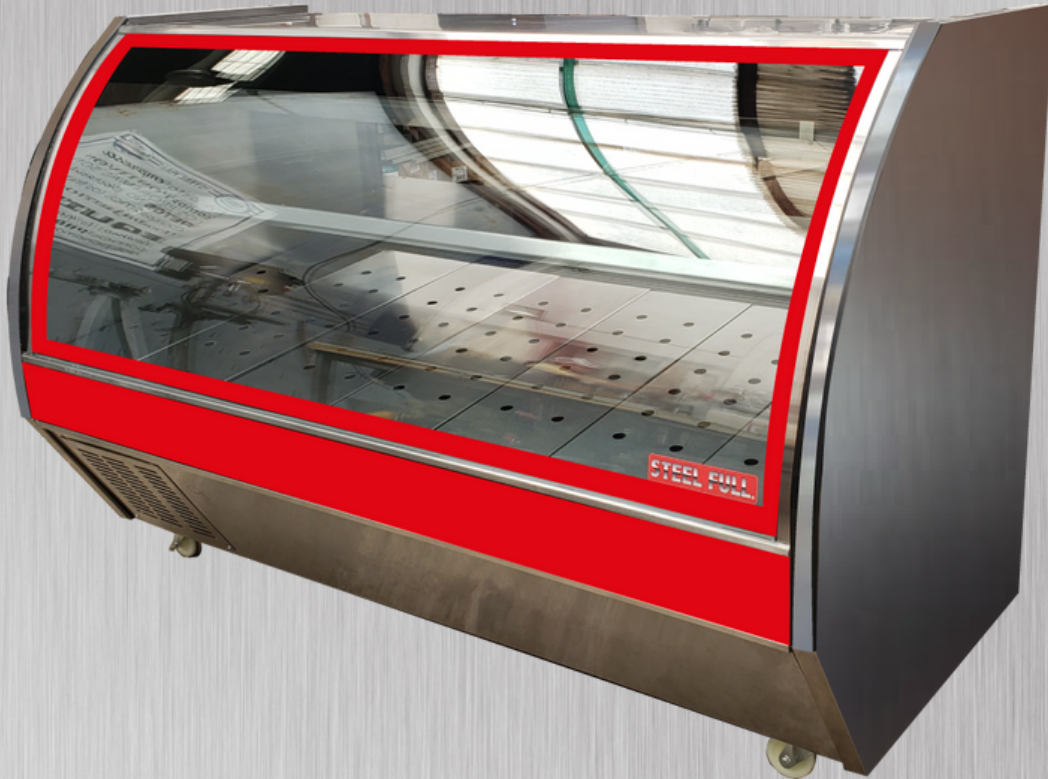

STEEL FULL

Vitrina Carnicera

Tipo Bola

VAISFB150

VAISFB200

VAISFB250

VAISFB300

VAISFB400

- > Fabricada en acero inoxidable
- > Dos niveles de exhibición
- > Control digital de temperatura
- > Puertas posteriores de cristal
- > Iluminación interior de LED
- > Disponible con ruedas o tacones
- > Exhibición y bodega a diferente temperatura
- > Acero de la mejor calidad
- > Piso en acero Inoxidable
- > Válvula de Expansión

STEEL FULL

MEDIDAS	3 MTS.	2.5 MTS.	2.0 MTS.	1.5 MTS.	1.0 MT.
UNIDAD	1 H.P.	3/4 H.P.	1/2 H.P.	1/3 H.P.	1/4 H.P.
DESCONGELAMIENTO					
POR GAS CALIENTE	●	●	●	●	●
CONTROL FULL GAUGE	●	●	●	●	●
TOTALMENTE A.I.	●	●	●	●	●
ENTEPAÑOS A.I.	●	●	●	●	●
ILUMINACIÓN LED	●	●	●	●	●
SANDWICH 2 CRISTALES					
(FRENTE)	●	●	●	●	●
PUERTAS POSTERIORES					
CORREDIZAS DE CRISTAL	●	●	●	●	●
TEMPERATURA DE 0° A 6°	●	●	●	●	●
PISO EN A.I.	●	●	●	●	●
COLOR CENEFA ELEGIBLE	●	●	●	●	●