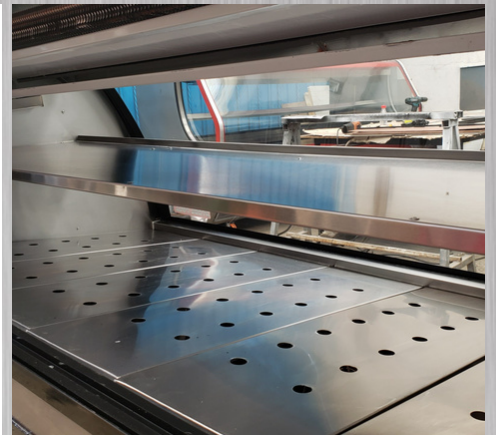

STEEL FULL

Vitrina Carnicera

Tipo Bola

VAISFB150

VAISFB200

VAISFB250

VAISFB300

VAISFB400

- > Fabricada en acero inoxidable
- > Dos niveles de exhibición
- > Control digital de temperatura
- > Puertas posteriores de cristal
- > Iluminación interior de LED
- > Disponible con ruedas o tacones
- > Exhibición y bodega a diferente temperatura
- > Acero de la mejor calidad
- > Piso en acero Inoxidable
- > Válvula de Expansión

STEEL FULL

MEDIDAS	3 MTS.	2.5 MTS.	2.0 MTS.	1.5 MTS.	1.0 MT.
UNIDAD	1 H.P.	3/4 H.P.	1/2 H.P.	1/3 H.P.	1/4 H.P.
DESCONGELAMIENTO					
POR GAS CALIENTE	●	●	●	●	●
CONTROL FULL GAUGE	●	●	●	●	●
TOTALMENTE A.I.	●	●	●	●	●
ENTEPAÑOS A.I.	●	●	●	●	●
ILUMINACIÓN LED	●	●	●	●	●
SANDWICH 2 CRISTALES					
(FRENTE)	●	●	●	●	●
PUERTAS POSTERIORES					
CORREDIZAS DE CRISTAL	●	●	●	●	●
TEMPERATURA DE 0° A 6°	●	●	●	●	●
PISO EN A.I.	●	●	●	●	●
COLOR CENEFA ELEGIBLE	●	●	●	●	●