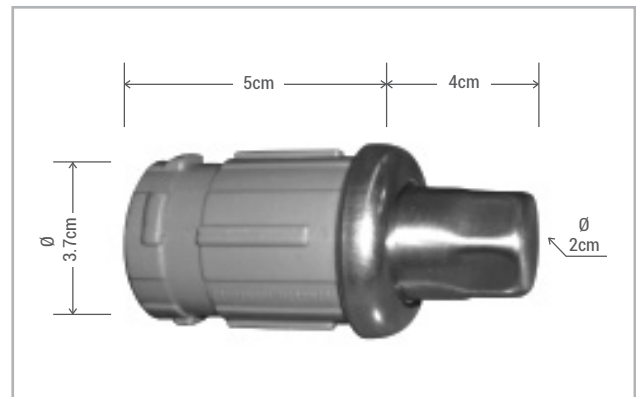

GRIFERÍA DE USO COMERCIAL**BXY-003****REGATÓN NIVELADOR DE PLÁSTICO Y
ACERO INOXIDABLE****CARACTERÍSTICAS FÍSICAS:**

- ▶ REGATON NIVELADOR DE ACERO INOXIDABLE Y
- ▶ PLÁSTICO.
- ▶ PARA TUBO DE 1 ½" DE DIÁMETRO. TIPO DE GOLPE.
- ▶ (CAJA CON 100 PIEZAS) VENTA POR CAJA.
- ▶ PESO NETO: 7.500 KG.
- ▶ PESO BRUTO: 7.850 KG.
- ▶ MEDIDAS DEL EMPAQUE: 42 X 22 X 19.5 CM.

**MEDIDAS DE LA VÁLVULA****CERTIFICADO**